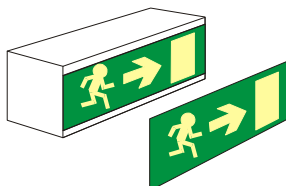

Skylt / dekal	Material	Storlek	Avst.	Pris
Dekal pil ner efterlysande	Folie 1	345 x 140 mm 490 x 170 mm	28 m 34 m	145:- 280:-
Dekal pil vänster efterlysande	Folie 1	345 x 140 mm 490 x 170 mm 620 x 195 mm	28 m 34 m 39 m	145:- 280:- 390:-
Dekal pil höger efterlysande	Folie 1	345 x 140 mm 490 x 170 mm 620 x 195 mm	28 m 34 m 39 m	145:- 280:- 390:-
Frontskiva, opal, måttanp. vid mont.		600x250x2 mm		145:-
Fronter till hänvisningsarmaturer				
Frontskiva opalvit för ljuslådor		max 420 x 150 mm		B 255:-
Måttanpassas – ange mått		max 620 x 210 mm		B 335:-
och riktning på pil vid beställning		max 750 x 250 mm		B 615:-

Frontskiva med piktogram:

max 420 x 160 mm
max 620 x 210 mm
max 750 x 250 mm

Frontskiva, opal:

max 600 x 250 x 2 mm