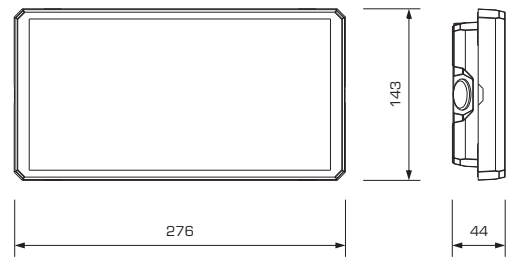

Armaturstatus: Visas via en diod enligt tabell

Vi förbehåller oss rätten till konstruktionsändringar.

Infällningsmått, vägg och tak.

Tillbehör

E-nummer	Best.nr	Typ	Dimension (LxB)
73 415 82	481000	Dubbelsidig Skylt	259x130
73 415 83	481001	Pendel	1000
73 415 84	481002	Inbyggnadskit	