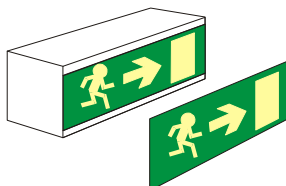

Skylt / dekal	Material	Storlek	Avst.	Pris
Dekal pil ner efterlysande	Folie 1	345 x 140 mm 490 x 170 mm	28 m 34 m	145:- 280:-
Dekal pil vänster efterlysande	Folie 1	345 x 140 mm 490 x 170 mm 620 x 195 mm	28 m 34 m 39 m	145:- 280:- 390:-
Dekal pil höger efterlysande	Folie 1	345 x 140 mm 490 x 170 mm 620 x 195 mm	28 m 34 m 39 m	145:- 280:- 390:-
Frontskiva, opal, måttanp. vid mont.		600x250x2 mm		145:-
Fronter till hänvisningsarmaturer				
Frontskiva opalvit för ljuslådor		max 420 x 150 mm		B 255:-
Måttanpassas – ange mått och riktning på pil vid beställning		max 620 x 210 mm max 750 x 250 mm		B 335:- B 615:-

Frontskiva med piktogram:

max 420 x 160 mm
max 620 x 210 mm
max 750 x 250 mm

Frontskiva, opal:

max 600 x 250 x 2 mm